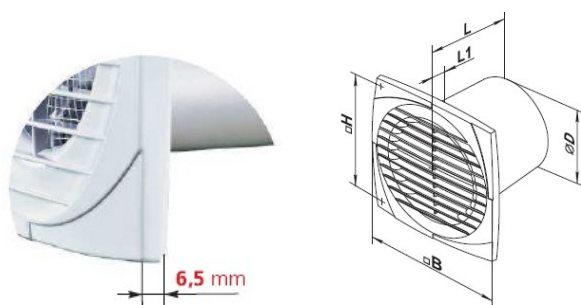

## Wentylatory domowe DOMOVENT do montażu ściennego

| Symbol         | Opis  |
|----------------|---|
| DOMOVENT100D   | Standard Ø 100                              |
| DOMOVENT100DT  | Wyłącznik czasowy Ø 100                     |
| DOMOVENT100DTH | Czuj. wilgotności i wyłącznik czasowy Ø 100 |
| DOMOVENT100DV  | Wyłącznik sznurkowy Ø 100                   |
| DOMOVENT125D   | Standard Ø 125                              |
| DOMOVENT125DT  | Wyłącznik czasowy Ø 125                     |
| DOMOVENT125DTH | Czuj. wilgotności i wyłącznik czasowy Ø 125 |
| DOMOVENT125DV  | Wyłącznik sznurkowy Ø 125                   |
| DOMOVENT150D   | Standard Ø 150                              |
| DOMOVENT150DT  | Wyłącznik czasowy Ø 150                     |
| DOMOVENT150DTH | Czuj. wilgotności i wyłącznik czasowy Ø 150 |
| DOMOVENT150DV  | Wyłącznik sznurkowy Ø 150                   |

| Model        | Napięcie [V] | Zużycie energii [W] | Prąd [A] | Wydajność [m³/h] | dB (A) 3m | Waga [kg] |
|--------------|--------------|---------------------|----------|------------------|-----------|-----------|
| DOMOVENT100D | 220-240      | 14                  | 0,085    | 95               | 34        | 0,58      |
| DOMOVENT125D | 220-240      | 16                  | 0,1      | 180              | 35        | 0,74      |
| DOMOVENT150D | 220-240      | 24                  | 0,13     | 292              | 38        | 0,92      |

| Model | Wymiary [mm] |     |     |       |      |
|-------|--------------|-----|-----|-------|------|
|       | Ø D          | B   | H   | L     | L1   |
| 100   | 100          | 150 | 120 | 108,5 | 12,5 |
| 125   | 125          | 176 | 140 | 114   | 12,5 |
| 150   | 150          | 205 | 165 | 132   | 13   |